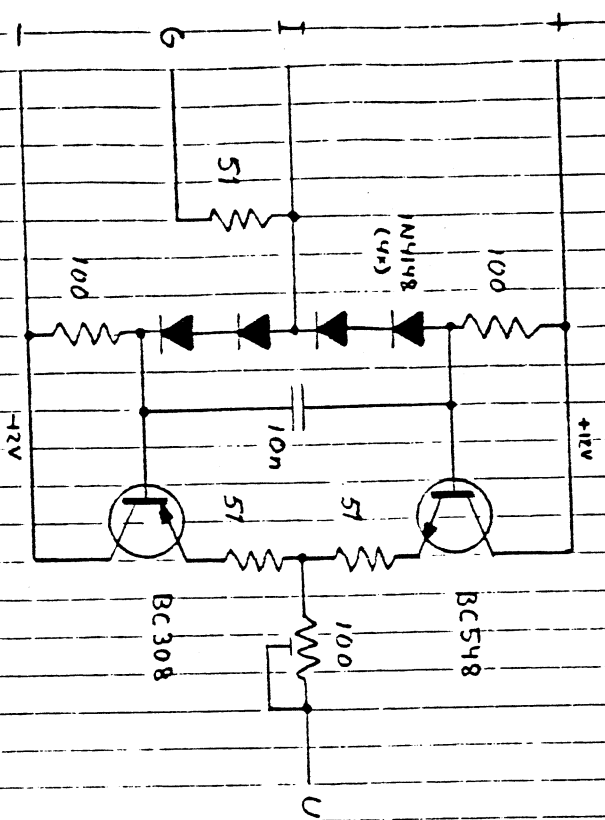

GÖRAN LARSSON
 LONG LINE DRIVER PLAN 2
 3220 ZINKÖPING
 0313-155535

Justera det variabla möblandet
 för minsta reflexion.

LONG LINE DRIVER ABC1600

870926 Göran Larsson
 DAN LEWERSUTZ