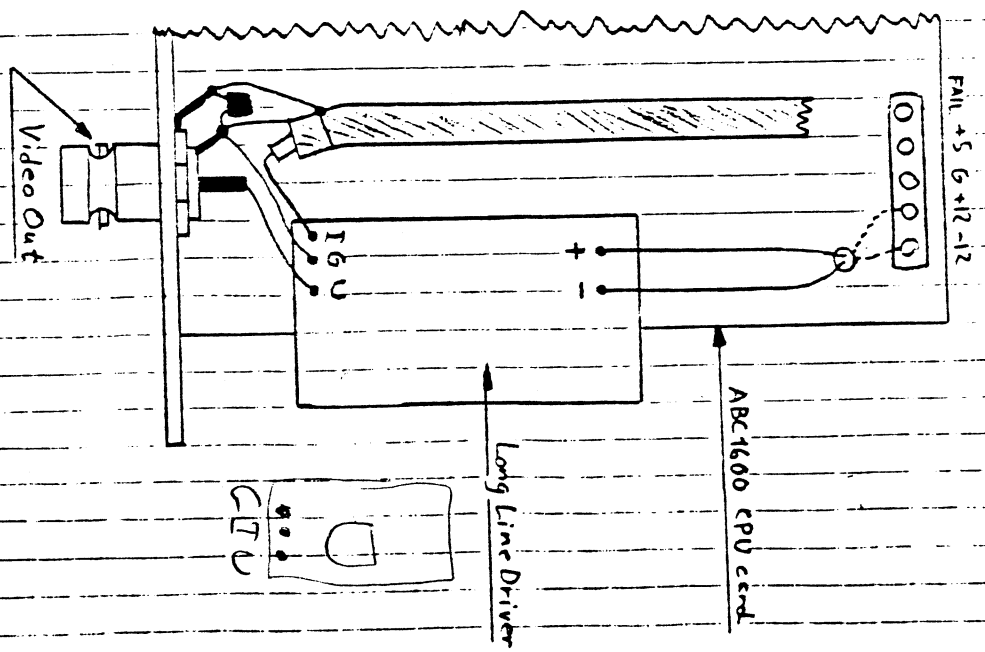

GÖRAN LARSSON
 LONG LINE DRIVER PLAN 2
 3220 ZINKÖPING
 0313-155535

Justera det variabla möblandet
 för minsta reflexion.

LONG LINE DRIVER ABC1600

870926 Göran Larsson
 DAN LEWERSUTZ